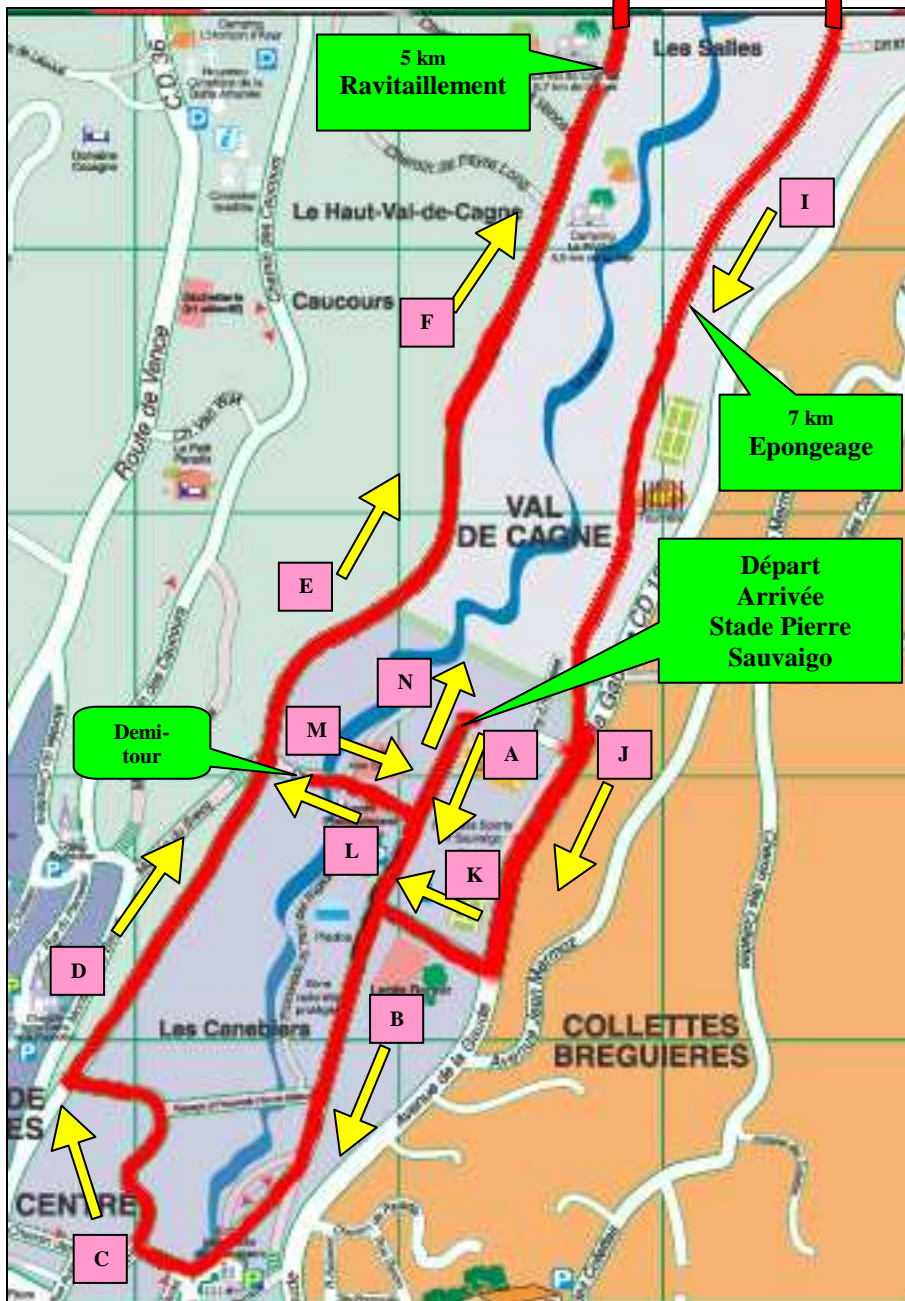

Boucle De Cagnes 9800 M

Dénivelé

profil 10 km